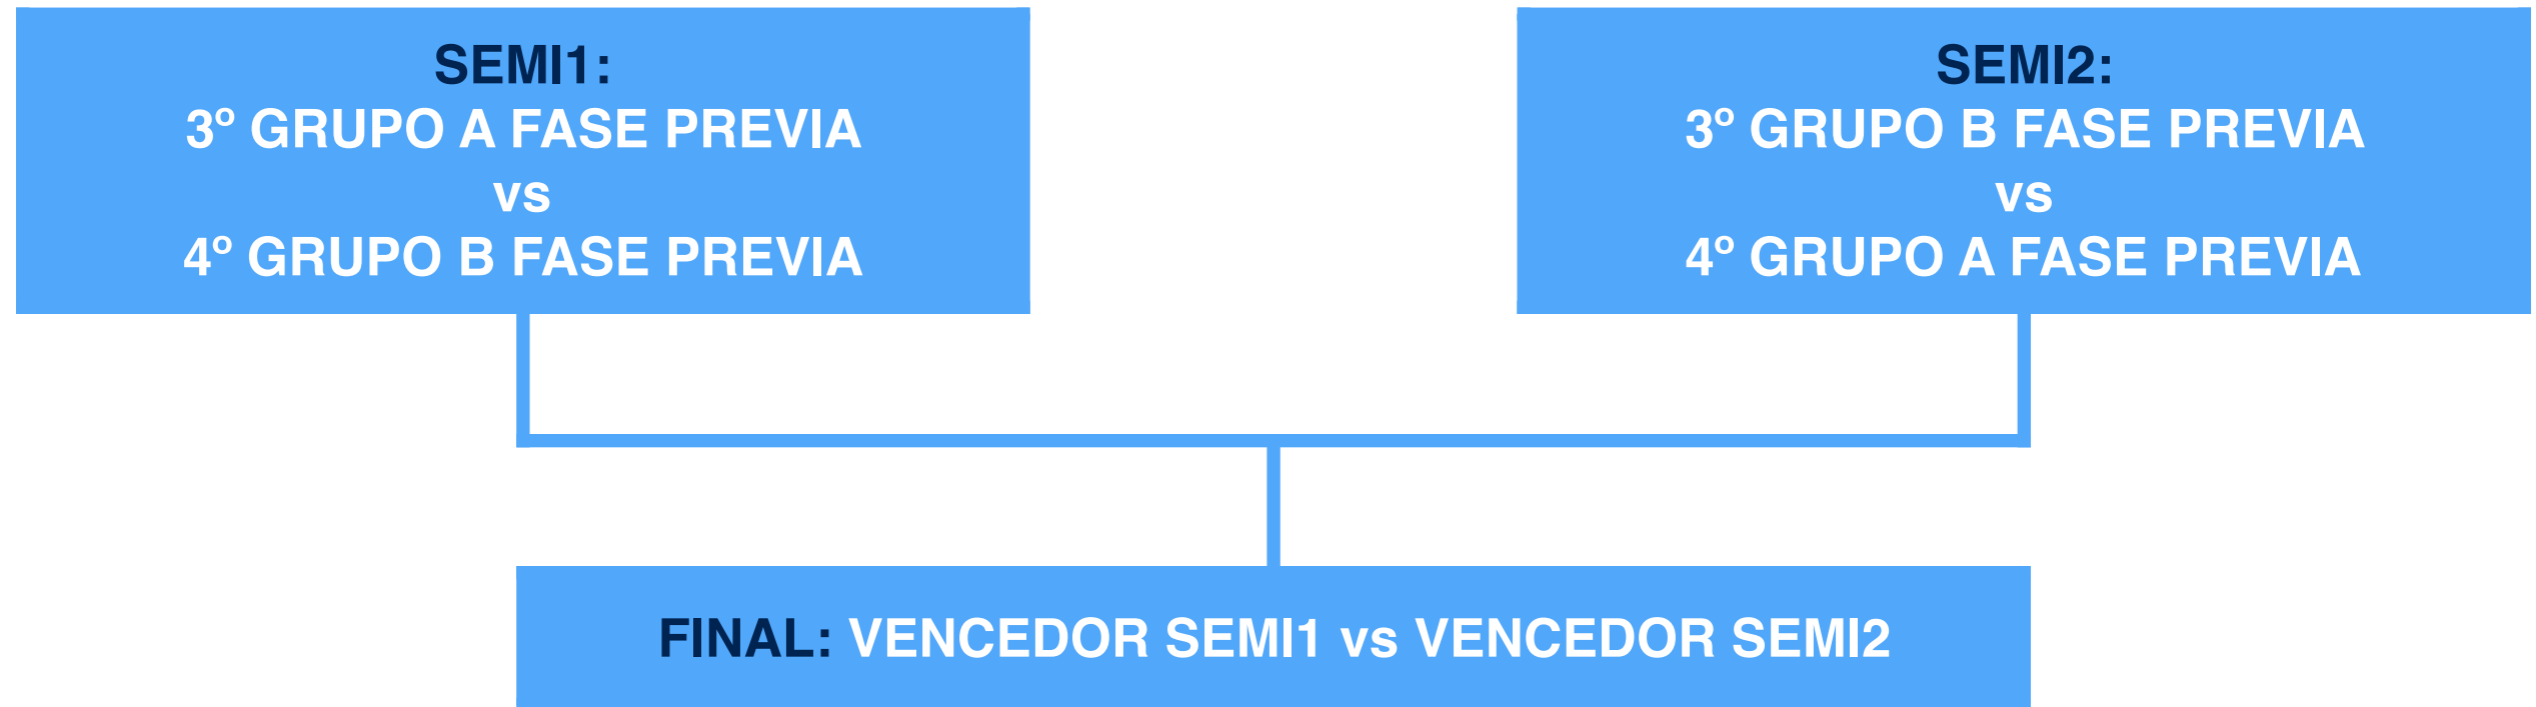

GAMARRA

IES BEZMILIANA

LA ASUNCIÓN

LA GOLETA

LEÓN XIII

LOS OLIVOS

MARISTAS

NOVA SCHOOL AÑORETA

REVELLO DE TORO

TERESIANAS

VALLE INCLÁN

- Semifinales a doble partido y final a partido único.
- Juegan vuelta de semifinales como local los mejores clasificados en fase previa.
- Final en sede de finales.
- En caso de que cada equipo gane un partido en semifinales con el mismo average de puntos, de que ambos partidos de semifinales queden empatados o de empate en la final se disputarán tantos tiempos extras de 5 minutos como sean necesarios para desempatar.
- Los partidos de semifinales pueden quedar empatados. Si se empata solo en uno de los dos partidos de la serie no se disputará tiempo extra.

Sistemas de Competición

XXII Competición Escolar - Temporada 2019-2020

Baloncesto

Cadete femenino

Play-Offs PLATA

- Semifinales y final a partido único.
- Juegan semifinales y final como locales los mejores clasificados en fase PLATA.
- En caso de que los partidos de semifinales o la final queden empatados se disputarán tantos tiempos extras de 5 minutos como sean necesarios para desempatar.