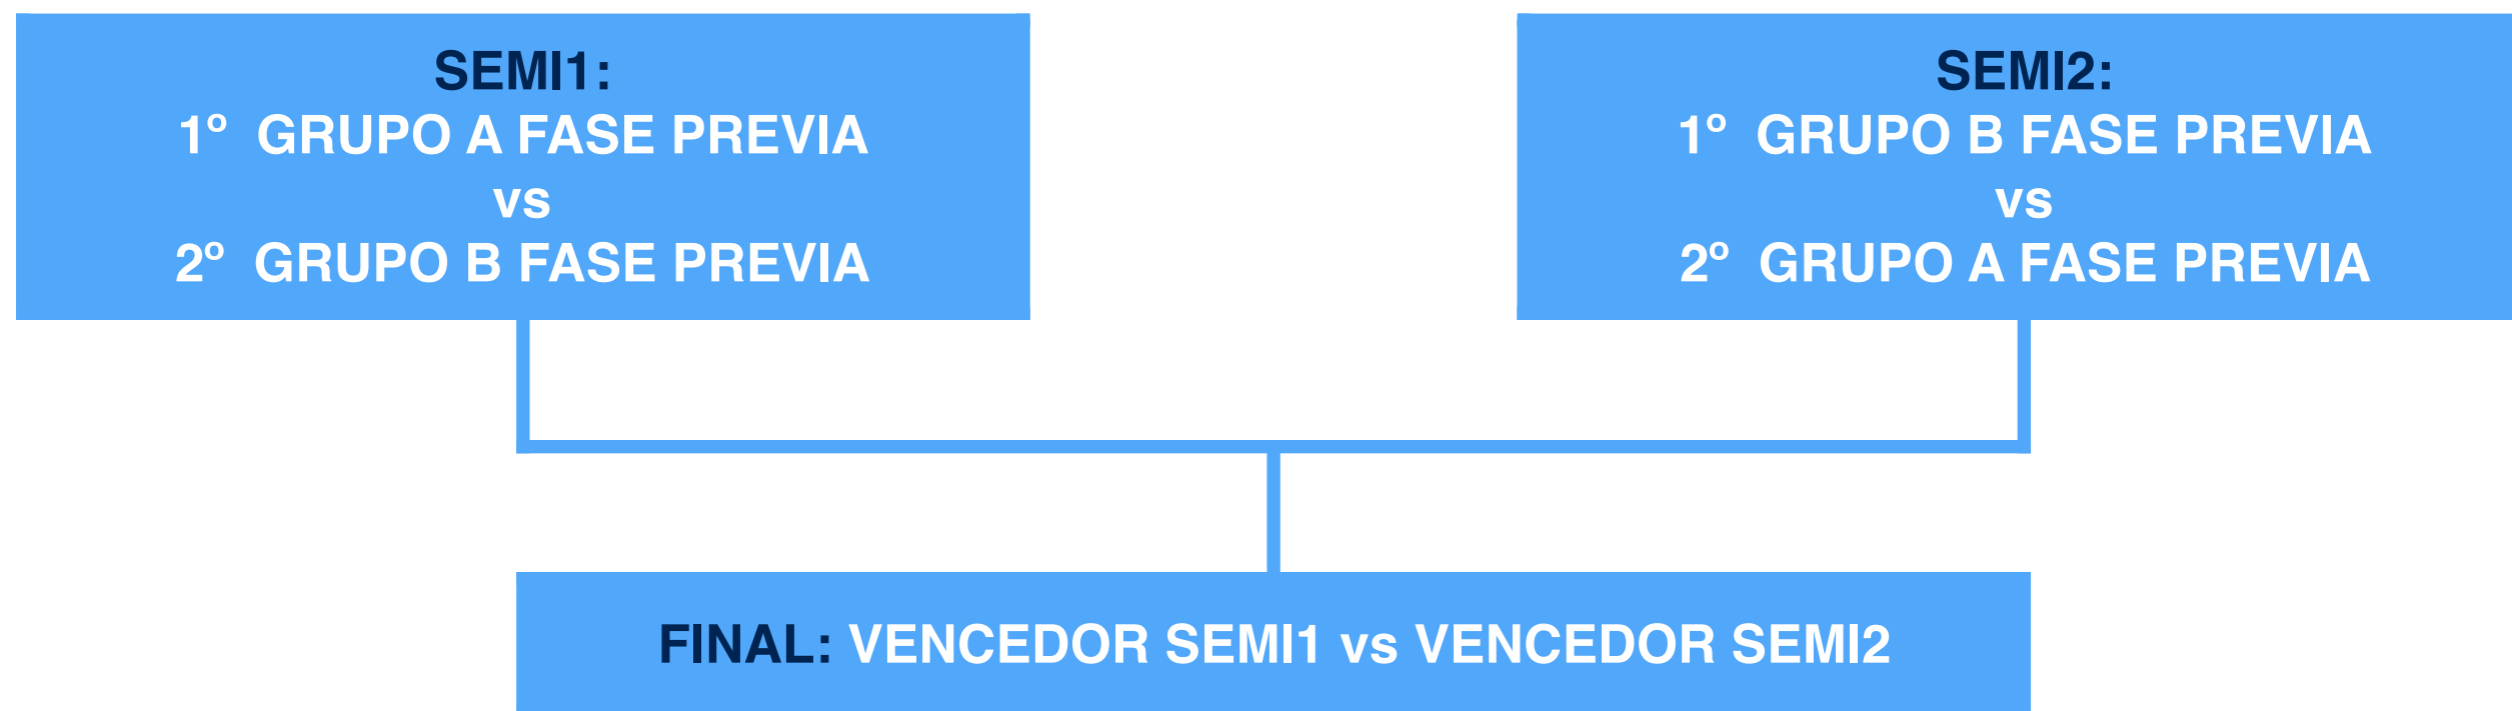

SEMIFINAL VUELTA: SEMANA DEL 4 DE MAYO DE 2020.

FINAL: SEMANA DEL 11 DE MAYO DE 2020.

FINAL BRONCE

SEMANA DEL 18 DE MAYO DE 2020.

INSCRITOS

EL ATABAL

EL MONTE FESD A

EL MONTE FESD B

GAMARRA

IES BEZMILIANA

LA ASUNCIÓN

LA GOLETA

LEÓN XIII

LOS OLIVOS

MARISTAS

NOVA SCHOOL AÑORETA

REVELLO DE TORO

TERESIANAS

VALLE INCLÁN

- Semifinales a doble partido y final a partido único.
- Juegan vuelta de semifinales como local los mejores clasificados en fase previa.
- Final en sede de finales.
- En caso de que cada equipo gane un partido en semifinales con el mismo average de puntos, de que ambos partidos de semifinales queden empatados o de empate en la final se disputarán tantos tiempos extras de 5 minutos como sean necesarios para desempatar.
- Los partidos de semifinales pueden quedar empatados. Si se empata solo en uno de los dos partidos de la serie no se disputará tiempo extra.