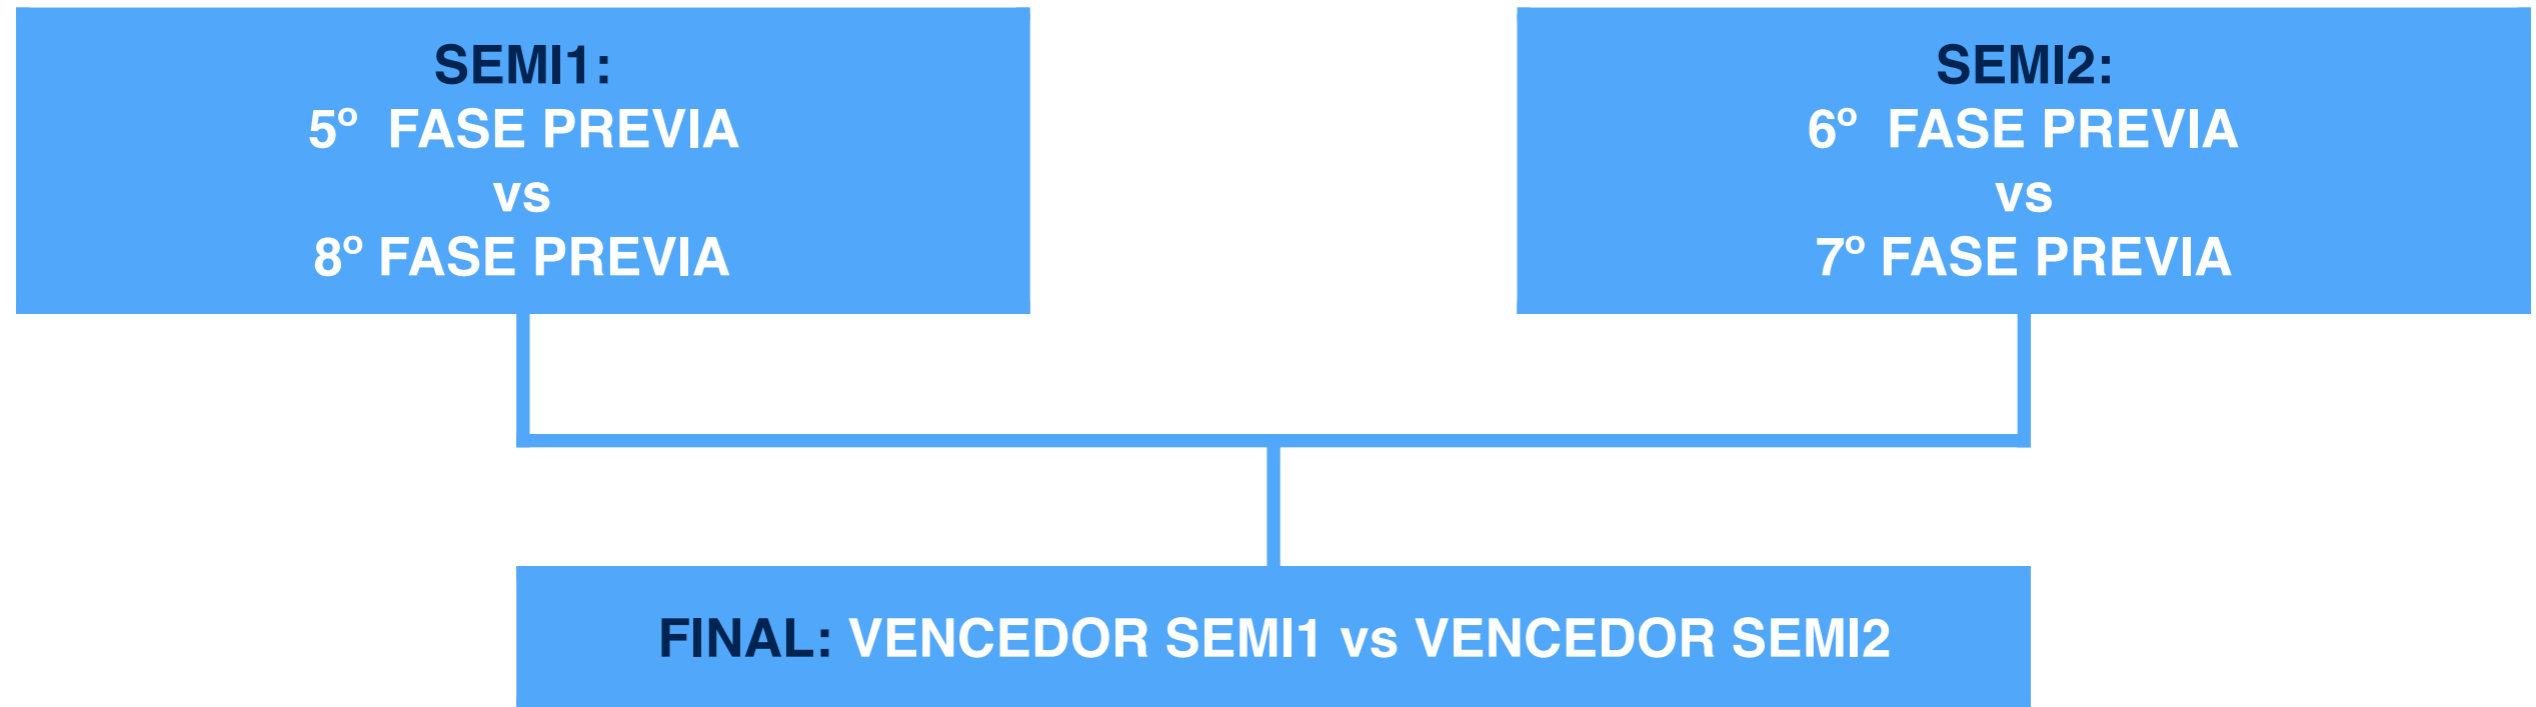

SAN ESTANISLAO

VALLE INCLÁN

- Semifinales a doble partido y final a partido único.
- Juegan vuelta de semifinales como local los mejores clasificados en fase previa.
- Final en sede de finales.
- En caso de que cada equipo gane un partido en semifinales con el mismo average de puntos, de que ambos partidos de semifinales queden empatados o de empate en la final se disputarán tantos tiempos extras de 5 minutos como sean necesarios para desempatar.
- Los partidos de semifinales pueden quedar empatados. Si se empata solo en uno de los dos partidos de la serie no se disputará tiempo extra.

Sistemas de Competición

XXII Competición Escolar - Temporada 2019-2020

Baloncesto

Sénior femenino

Play-Offs PLATA

- Semifinales a doble partido y final a partido único.
- Juegan vuelta de semifinales y la final como local los mejores clasificados en fase previa.
- En caso de que cada equipo gane un partido en semifinales con el mismo average de puntos, de que ambos partidos de semifinales queden empatados o de empate en la final se disputarán tantos tiempos extras de 5 minutos como sean necesarios para desempatar.
- Los partidos de semifinales pueden quedar empatados. Si se empata solo en uno de los dos partidos de la serie no se disputarán tiempo extra.