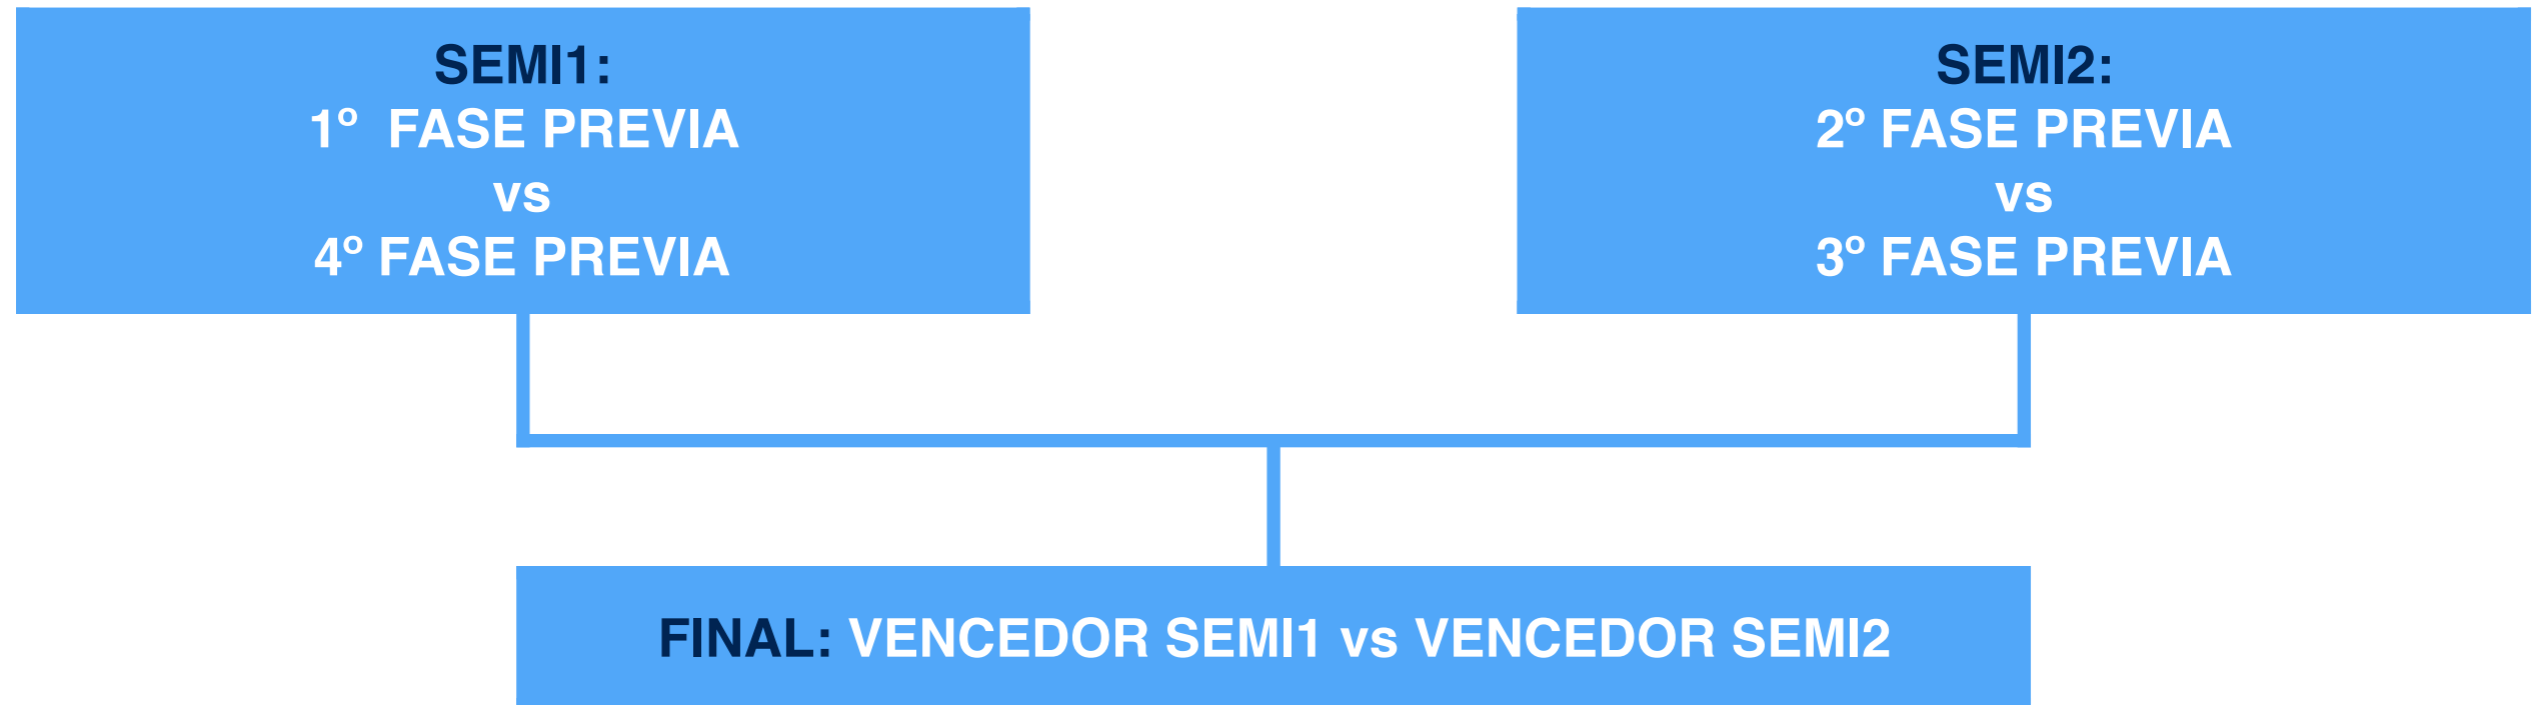

SEMIFINAL VUELTA: SEMANA DEL 11 DE MAYO DE 2020.

FINAL: SEMANA DEL 18 DE MAYO DE 2019.

PLAY-OFFS PLATA

SEMIFINAL: SEMANA DEL 4 DE MAYO DE 2020.

FINAL: SEMANA DEL 11 DE MAYO DE 2020.

PLAY-OFFS BRONCE

PREVIA: SEMANA DEL 4 DE MAYO DE 2020.

IES BEZMILIANA

IES CIUDAD DE MELILLA

LA ASUNCIÓN

LA GOLETA

MARISTAS

PUERTA OSCURA

REVELLO DE TORO

SALESIANOS

SAN ESTANISLAO

VALLE INCLÁN

- Semifinales a doble partido y final a partido único.
- Juegan vuelta de semifinales como local los mejores clasificados en fase previa.
- Final en sede de finales.
- En caso de que cada equipo gane un partido en semifinales con el mismo average de puntos, de que ambos partidos de semifinales queden empatados o de empate en la final se disputarán tantos tiempos extras de 5 minutos como sean necesarios para desempatar.
- Los partidos de semifinales pueden quedar empatados. Si se empata solo en uno de los dos partidos de la serie no se disputará tiempo extra.