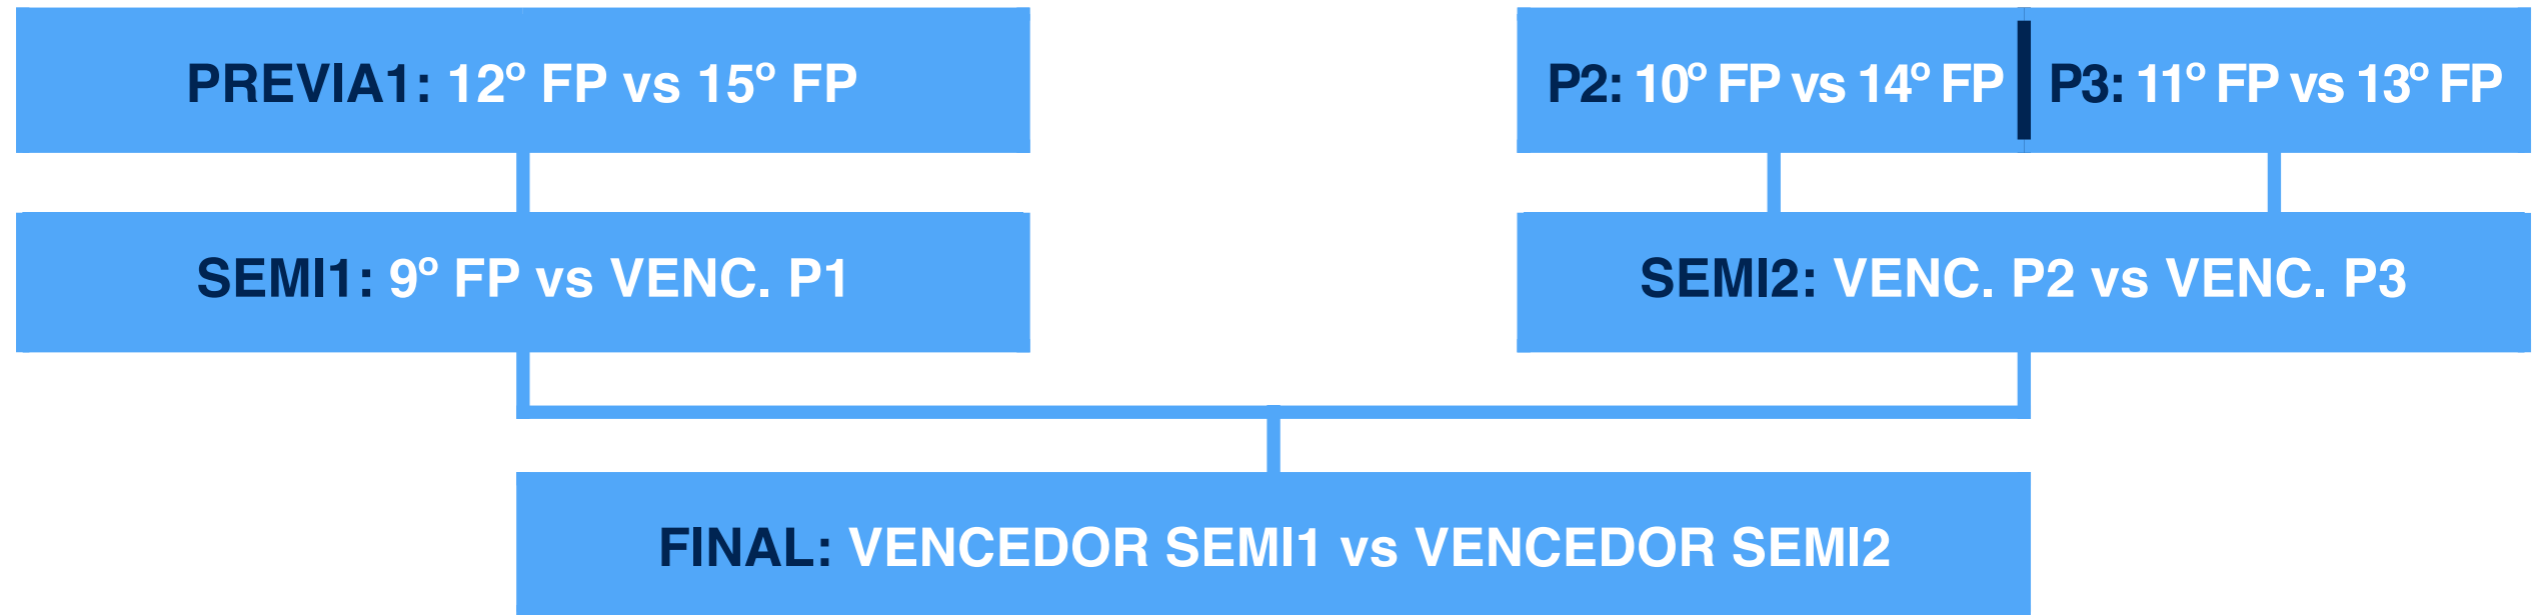

SAN ESTANISLAO

VALLE INCLÁN

- Semifinales a doble partido y final a partido único.
- Juegan vuelta de semifinales como local los mejores clasificados en fase previa.
- Final en sede de finales.
- En caso de que cada equipo gane un partido en semifinales con el mismo average de puntos, de que ambos partidos de semifinales queden empatados o de empate en la final se disputarán tantos tiempos extras de 5 minutos como sean necesarios para desempatar.
- Los partidos de semifinales pueden quedar empatados. Si se empata solo en uno de los dos partidos de la serie no se disputará tiempo extra.

Sistemas de Competición

XXII Competición Escolar - Temporada 2019-2020

Baloncesto

Sénior femenino

Play-Offs PLATA

- Semifinales a doble partido y final a partido único.
- Juegan vuelta de semifinales y la final como local los mejores clasificados en fase previa.
- En caso de que cada equipo gane un partido en semifinales con el mismo average de puntos, de que ambos partidos de semifinales queden empatados o de empate en la final se disputarán tantos tiempos extras de 5 minutos como sean necesarios para desempatar.
- Los partidos de semifinales pueden quedar empatados. Si se empata solo en uno de los dos partidos de la serie no se disputarán tiempo extra.

Sistemas de Competición

XXII Competición Escolar - Temporada 2019-2020

Baloncesto

Sénior femenino

Play-Offs **BRONCE**

- Previa, semifinales y final a partido único.
- Juegan las eliminatorias como locales los mejores clasificados en fase previa.
- En caso de que los partidos de las previas, las semifinales o la final queden empatados se disputarán tantos tiempos extras de 5 minutos como sean necesarios para desempatar.