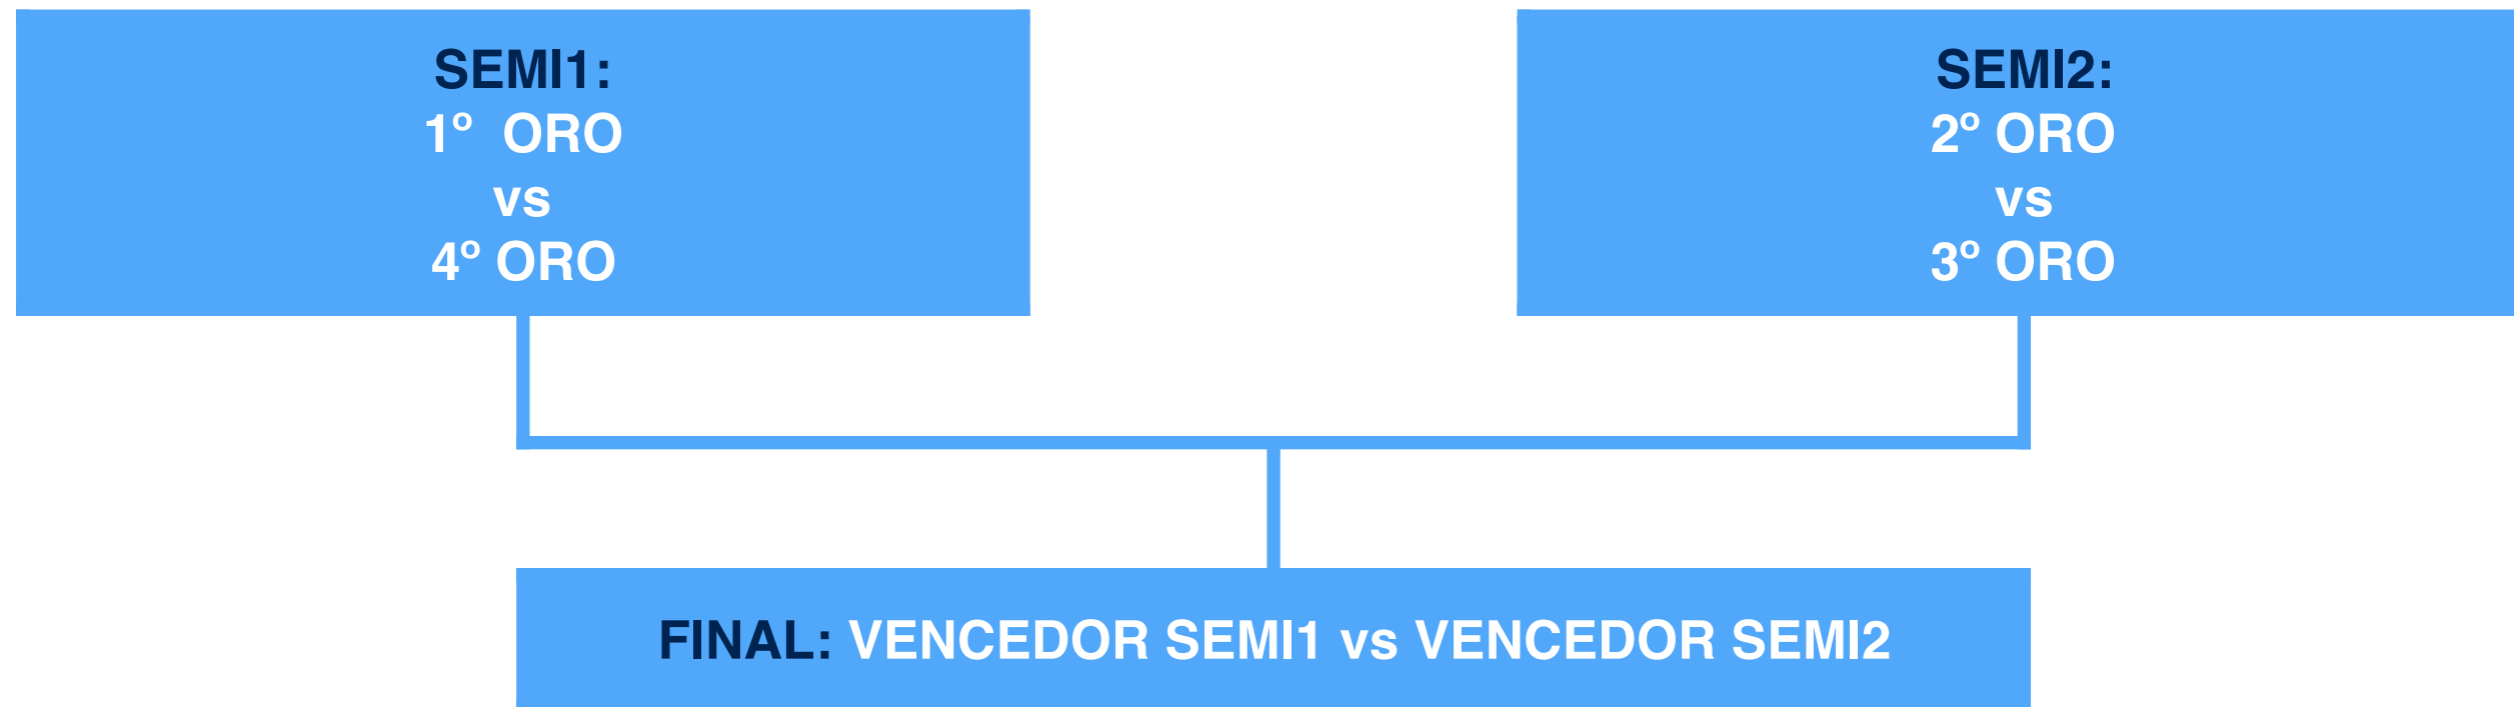

### PLAY-OFFS PLATA

SEMIFINAL: SEMANA DEL 4 DE MAYO DE 2020.

FINAL: SEMANA DEL 1 DE MAYO DE 2020.

MARISTAS

PUERTA OSCURA

REVELLO DE TORO

SAN ESTANISLAO

SAN JOSÉ

- Semifinales a doble partido y final a partido único.
- Juegan vuelta de semifinales como local los mejores clasificados en fase ORO.
- Final en sede de finales.
- En caso de que cada equipo gane un partido en semifinales con el mismo average de puntos, de que ambos partidos de semifinales queden empatados o de empate en la final se disputarán tantos tiempos extras de 5 minutos como sean necesarios para desempatar.
- Los partidos de semifinales pueden quedar empatados. Si se empata solo en uno de los dos partidos de la serie no se disputará tiempo extra.