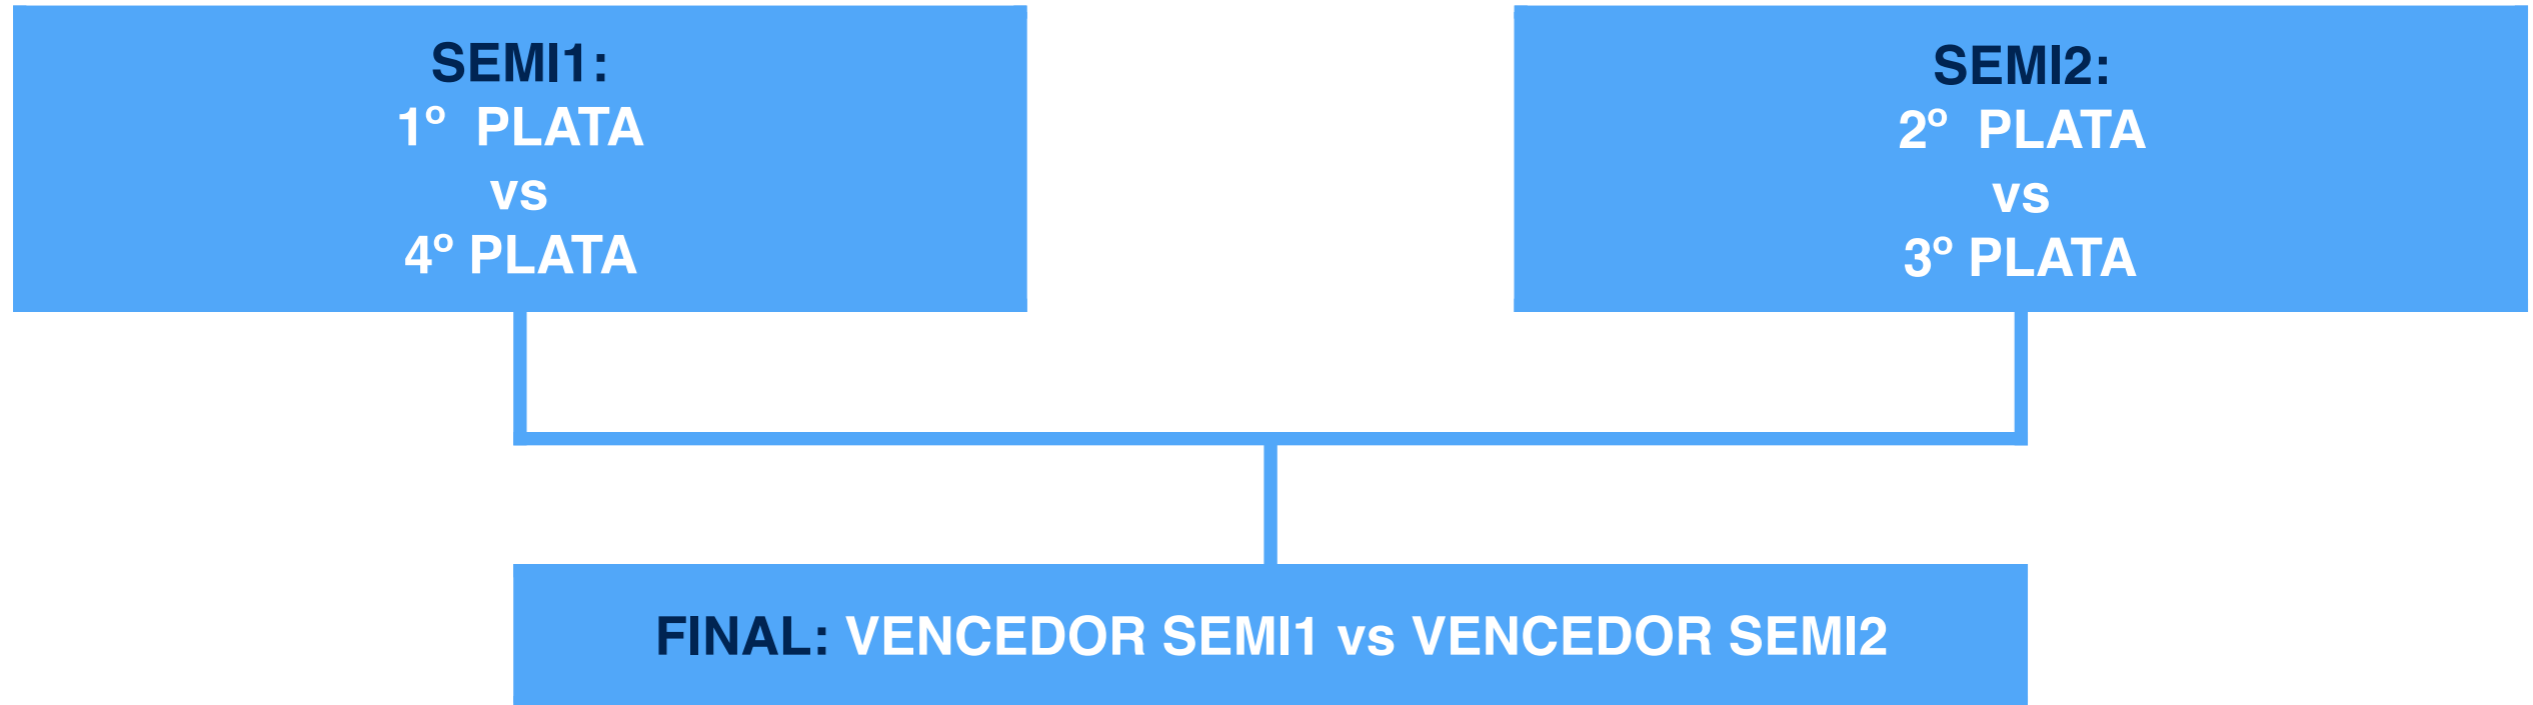

MARISTAS

PUERTA OSCURA

REVELLO DE TORO

SAN ESTANISLAO

SAN JOSÉ

- Semifinales a doble partido y final a partido único.
- Juegan vuelta de semifinales como local los mejores clasificados en fase ORO.
- Final en sede de finales.
- En caso de que cada equipo gane un partido en semifinales con el mismo average de puntos, de que ambos partidos de semifinales queden empatados o de empate en la final se disputarán tantos tiempos extras de 5 minutos como sean necesarios para desempatar.
- Los partidos de semifinales pueden quedar empatados. Si se empata solo en uno de los dos partidos de la serie no se disputará tiempo extra.

# Sistemas de Competición

XXII Competición Escolar - Temporada 2019-2020

Baloncesto

Sénior masculino

Play-Offs PLATA

- Semifinales y final a partido único.
- Juegan semifinales y final como locales los mejores clasificados en fase PLATA.
- En caso de que los partidos de semifinales o la final queden empatados se disputarán tantos tiempos extras de 5 minutos como sean necesarios para desempatar.